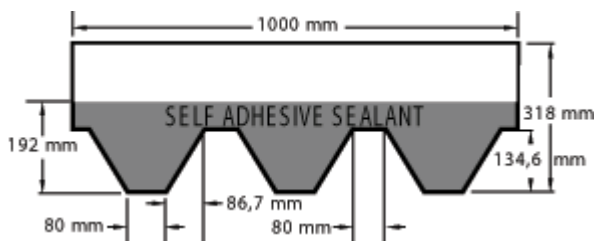

10- Tile Red

20- Tile Red Ultra

23- Amazon Green Ultra

27- Dual Brown Ultra

DIMENSIONS

Length	1000 mm (+/- 3)
Width	318 mm (+/- 3)
Weight	+/- 22,96 kg/bd
Coverage/bundle	3 m ²
Schingles/bundle	22
Bundles/palet	45

TECHNICAL INFORMATION

	Value
Tensile strength (length/width)	>900N / >600N
Nail tear	>140N
Granule adhesion	Max.1,2g/m ²

ETA-17/0510

IKO Sales International NV

I.Z. Ravenshout 3.974 • Truibroek 74
3945 Ham • Belgium
E residential.europe@iko.com