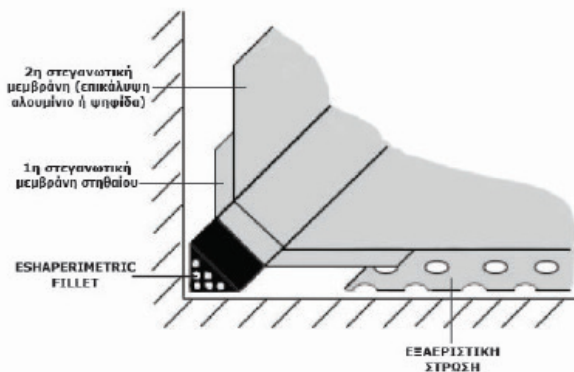

## ΓΕΝΙΚΗ ΠΕΡΙΓΡΑΦΗ

Το **ESHA Perimetric Fillet** είναι έτοιμο προκατασκευασμένο περιμετρικό λούκι (περιθώριο), το οποίο βοηθάει στην ομαλή άνοδο της ασφαλτικής μεμβράνης από το οριζόντιο επίπεδο της επιφάνειας του δώματος στο κατακόρυφο επίπεδο του στηθαίου. Έτσι αποφεύγεται η απότομη καμπή και η επικόλληση της μεμβράνης σε μία γωνία των 90° και αυτό πλέον επιτυγχάνεται πολύ ομαλότερα με 2 αμβλείες γωνίες των 135°.

## ΠΛΕΟΝΕΚΤΗΜΑΤΑ

- αποφυγή πιθανής διάτρησης της ασφαλτικής μεμβράνης λόγω της έντονης θερμοκρασιακής καταπόνησης του ειδικού αυτού σημείου κατά την εφαρμογή
- αποφυγή σημειακής μηχανικής και θερμικής καταπόνησης των ασφαλτικών μεμβρανών κατά την κανονική λειτουργία του δώματος.
- Ανθεκτικότητα - Διατηρεί την αρχική του μορφή
- Εύκολη και γρήγορη εφαρμογή

## ΕΦΑΡΜΟΓΗ

Κατά την τοποθέτηση του **ESHAPERIMETRIC FILLET** προτείνεται η σημειακή στερέωσή του, με χρήση ασφαλτικής μαστίχης τύπου **ESHASEALER No1** ή με αφρό πολυουρεθάνης ελεγχόμενης διόγκωσης ή με οποιαδήποτε άλλη κόλλα η οποία μπορεί να κολλήσει το πλαστικό προφίλ, με το υπόστρωμα

	A	B	L	ΣΥΣΚΕΥΑΣΙΑ
Διαστάσεις	43 mm	60 mm	1100 mm	30 τεμ./κουτί

Η Esha παρέχει τις πληροφορίες και ειδικότερα τις υποδείξεις που αφορούν στην εφαρμογή και τελική χρήση των προϊόντων της με βάση την τρέχουσα γνώση και εμπειρία της, όταν τα προϊόντα αποθηκεύονται, χρησιμοποιούνται και εφαρμόζονται υπό κανονικές συνθήκες. Στην πράξη υπάρχουν διαφοροποιήσεις στα υποστρώματα και τις επιτόπιες συνθήκες εφαρμογής, οπότε η Esha δεν μπορεί να δώσει εγγύηση για την επιτυχία της εφαρμογής κάθε υλικού. Συνιστάται στο χρήστη να κάνει δοκιμή εφαρμογής του υλικού κάτω από τις επιτόπιες συνθήκες εφαρμογής.