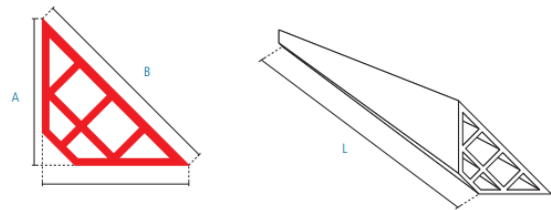

Esha PERIMETRIC FILLET

Έτοιμο προκατασκευασμένο περιμετρικό λούκι

ΓΕΝΙΚΗ ΠΕΡΙΓΡΑΦΗ

Το **ESHA Perimetric Fillet** είναι έτοιμο προκατασκευασμένο περιμετρικό λούκι (περιθώριο), το οποίο βοηθάει στην ομαλή άνοδο της ασφαλτικής μεμβράνης από το οριζόντιο επίπεδο της επιφάνειας του δώματος στο κατακόρυφο επίπεδο του στηθαίου. Έτσι αποφεύγεται η απότομη καμπή και η επικόλληση της μεμβράνης σε μία γωνία των 90° και αυτό πλέον επιτυγχάνεται πολύ ομαλότερα με 2 αμβλείες γωνίες των 135°.

ΠΛΕΟΝΕΚΤΗΜΑΤΑ

- αποφυγή πιθανής διάτρησης της ασφαλτικής μεμβράνης λόγω της έντονης θερμοκρασιακής καταπόνησης του ειδικού αυτού σημείου κατά την εφαρμογή
- αποφυγή σημειακής μηχανικής και θερμικής καταπόνησης των ασφαλτικών μεμβρανών κατά την κανονική λειτουργία του δώματος.
- Ανθεκτικότητα - Διατηρεί την αρχική του μορφή
- Εύκολη και γρήγορη εφαρμογή

ΕΦΑΡΜΟΓΗ

Κατά την τοποθέτηση του **ESHAPERIMETRIC FILLET** προτείνεται η σημειακή στερέωσή του, με χρήση ασφαλτικής μαστίχης τύπου **ESHASEALER No1** ή με αφρό πολυουρεθάνης ελεγχόμενης διόγκωσης ή με οποιαδήποτε άλλη κόλλα η οποία μπορεί να κολλήσει το πλαστικό προφίλ, με το υπόστρωμα

	A	B	L	ΣΥΣΚΕΥΑΣΙΑ
Διαστάσεις	43 mm	60 mm	1100 mm	30 τεμ./κουτί