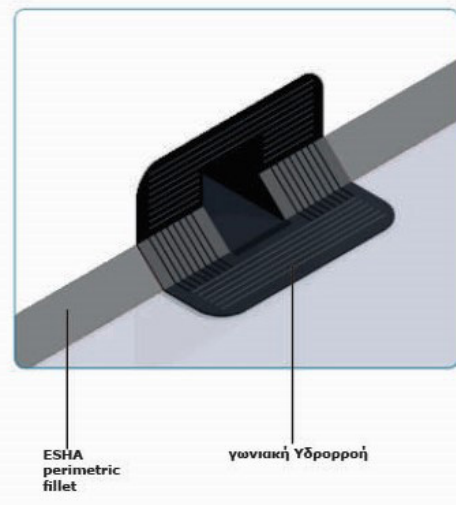

## ΓΕΝΙΚΗ ΠΕΡΙΓΡΑΦΗ

Το **ESHA Perimetric Fillet** είναι έτοιμο προκατασκευασμένο περιμετρικό λούκι (περιθώριο), το οποίο βοηθάει στην ομαλή άνοδο της ασφαλτικής μεμβράνης από το οριζόντιο επίπεδο της επιφάνειας του δώματος στο κατακόρυφο επίπεδο του στηθαίου. Έτσι αποφεύγεται η απότομη καμπή και η επικόλληση της μεμβράνης σε μία γωνία των 90° και αυτό πλέον επιτυγχάνεται πολύ ομαλότερα με 2 αμβλείες γωνίες των 135°.

## ΠΛΕΟΝΕΚΤΗΜΑΤΑ

- αποφυγή πιθανής διάτρησης της ασφαλτικής μεμβράνης λόγω της έντονης θερμοκρασιακής καταπόνησης του ειδικού αυτού σημείου κατά την εφαρμογή
- αποφυγή σημειακής μηχανικής και θερμικής καταπόνησης των ασφαλτικών μεμβρανών κατά την κανονική λειτουργία του δώματος.
- Ανθεκτικότητα - Διατηρεί την αρχική του μορφή
- Εύκολη και γρήγορη εφαρμογή

## ΕΦΑΡΜΟΓΗ

Κατά την τοποθέτηση του **ESHAPERIMETRIC FILLET** προτείνεται η σημειακή στερέωσή του, με χρήση ασφαλτικής μαστίχης τύπου **ESHASEALER No1** ή με αφρό πολυουρεθάνης ελεγχόμενης διόγκωσης ή με οποιαδήποτε άλλη κόλλα η οποία μπορεί να κολλήσει το πλαστικό προφίλ, με το υπόστρωμα

	A	B	L	ΣΥΣΚΕΥΑΣΙΑ
Διαστάσεις	43 mm	60 mm	1100 mm	30 τεμ./κουτί

Η Esha παρέχει τις πληροφορίες και ειδικότερα τις υποδείξεις που αφορούν στην εφαρμογή και τελική χρήση των προϊόντων της με βάση την τρέχουσα γνώση και εμπειρία της, όταν τα προϊόντα αποθηκεύονται, χρησιμοποιούνται και εφαρμόζονται υπό κανονικές συνθήκες. Στην πράξη υπάρχουν διαφοροποιήσεις στα υποστρώματα και τις επιτόπιες συνθήκες εφαρμογής, οπότε η Esha δεν μπορεί να δώσει εγγύηση για την επιτυχία της εφαρμογής κάθε υλικού. Συνιστάται στο χρήστη να κάνει δοκιμή εφαρμογής του υλικού κάτω από τις επιτόπιες συνθήκες εφαρμογής.