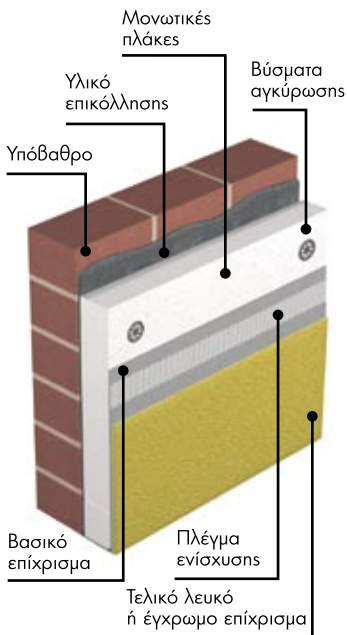

- Ενισχυμένο με σιλικόνη με μεγάλη ελαστικότητα
- Υδρόφοβο
- Για εσωτερική ή εξωτερική χρήση
- Διάφανο

FINOL

Αστάρι προετοιμασίας
για FASERFARBE
σε τσιμεντοειδή
επιχρίσματα

- Υδρόφοβο
- Για εξωτερική χρήση
- Διάφανο

ΚΝΑUF ΓΥΨΟΠΟΙΙΑ ΑΒΕΕ

Έδρα και Κεντρικά γραφεία:
Ευριπίδου 10, 17674 Καλλιθέα, Αθήνα

Τηλ.: 210 9310567,9 Fax: 210 9310568

www.knauf.gr

knauf@knauf.gr

P14/Griech./GR/03.09/TANGRAM/GR

Όποιες και να είναι οι απαιτήσεις σας,
με το εκτεταμένο πρόγραμμα
διακοσμητικών επιχρισμάτων και χρωμάτων της Κнауφ,
ακόμα και οι πιο ασυνήθιστες ιδέες
πραγματοποιούνται επαγγελματικά.