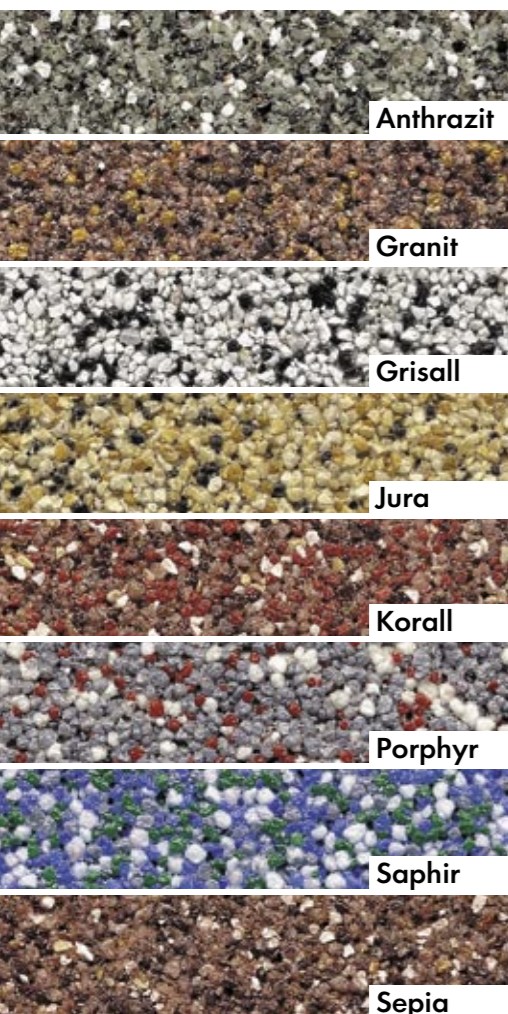

- Λευκό ή έγχρωμο στη μάζα του σε 791 αποχρώσεις
- Διατήρηση της απόχρωσης για πολλά χρόνια
- Υδρόφοβο με εξαιρετική ελαστικότητα
- Υψηλή ανθεκτικότητα σε αντίξοες καιρικές συνθήκες
- Ιδιαίτερα ανθεκτικό σε κρούσεις
- Ατμοδιαπερατό
- Εργοστασιακά ομοιογενές μίγμα
- Ανθεκτικό στους μύκητες
- Μεγάλη διάρκεια εργασιμότητας
- Κυρίως για εξωτερική χρήση

Τεχντροπία τριφτό (S)

Τεχντροπία γραφιάτο (R)

conni®

Σιλικονούχο τελικό επίχρισμα με υψηλή ατμοδιαπερατότητα

Ιδανικό για όψεις που είναι εκτεθειμένες σε αντίξοες καιρικές συνθήκες.

- Λευκό ή έγχρωμο στη μάζα του σε 791 αποχρώσεις
- Διατήρηση της απόχρωσης για πολλά χρόνια
- Υδρόφοβο με εξαιρετική ελαστικότητα
- Υψηλή ανθεκτικότητα σε αντίξοες καιρικές συνθήκες
- Ιδιαίτερα ανθεκτικό σε κρούσεις
- Ατμοδιαπερατό
- Εργοστασιακά ομοιογενές μίγμα
- Ανθεκτικό στους μύκητες
- Μεγάλη διάρκεια εργασιμότητας
- Για εξωτερική χρήση

- Έγχρωμο με επιλογή από οκτώ εντυπωσιακές αποχρώσεις
- Υψηλή ανθεκτικότητα σε αντίξοες καιρικές συνθήκες
- Δεν χρειάζεται συντήρηση
- Εξαιρετικά υδρόφοβο
- Ατμοδιαπερατό
- Ανθεκτικό στους μύκητες
- Ιδιαίτερα ανθεκτικό σε κρούσεις και γδαρσίματα
- Επεξεργασία με το χέρι
- Εργοστασιακά ομοιογενές μίγμα
- Για εσωτερική και εξωτερική χρήση

- Λευκό ή έγχρωμο σε 791 αποχρώσεις
- Υψηλή καλυπτικότητα και απόδοση
- Υδρόφοβο με υψηλή ελαστικότητα
- Ανθεκτικό σε αντίξοες καιρικές συνθήκες
- Ατμοδιαπερατό
- Ανθεκτικό στους μύκητες
- Ματ φινίρισμα
- Εφαρμογή με ρολό ή πινέλο
- Για εξωτερική χρήση