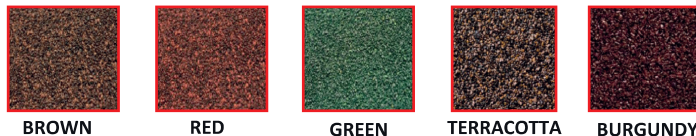

ΧΡΩΜΑΤΙΣΜΟΙ - ΣΧΕΔΙΑ

"BEAVER TAIL" PATTERN

"BRICKWORK" PATTERN

"CLASSICAL" PATTERN

18χιλ. Θεσσαλονίκης - Ν. Μουδανίων (γέφυρα Ρυσίου), Τ.Θ. 499 Ν. Ρύσιο - Τ.Κ. 57001 Θέρμη - Θεσσαλονίκη
Τηλ. 0030 23920 71479 - Fax 0030 23920 21779