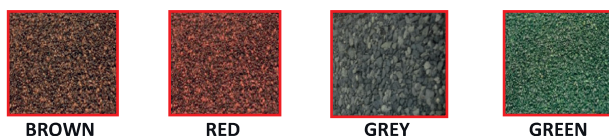

EASY-SHINGLE

ΑΥΤΟΚΟΛΛΗΤΟ ΑΣΦΑΛΤΟΠΑΝΟ ΤΕΧΝΟΝΙΣΟΛ

Με σχέδιο κεραμιδιού

Το EASY-SHINGLE είναι ένα καινοτόμο αυτοκόλλητο ασφαλτόπανο σε τρία διαφορετικά σχέδια κεραμιδιών, το οποίο έρχεται να επιλύσει προβλήματα στεγάνωσης και αισθητικής στις:

1. Σκεπές *
   - Κιόσκια *
   - Σκέπαστρα βεραντών *
2. Ακόμα και με μηδενική κλίση

Ιδανικό για:

- Μικρές κλίσεις
- Προσφέρει μικρό βάρος στην κατασκευή
- Απόλυτη στεγανότητα
- Ποικιλία χρωμάτων

Προσφέρει σίγουρη στεγάνωση και είναι εύκολο στην εφαρμογή. Μειώνει το κόστος κατασκευής. Υπολογίζεται ότι τοποθετούνται περίπου 100m²/ ανά 8ωρο σε σύγκριση με το ασφαλτικό κεραμίδι που τοποθετούνται 30-50 m²/ ανά 8ωρο και 20-30m² / 8ωρο με το σύνηθες κεραμίδι.

ΙΔΙΟΤΗΤΕΣ ΥΛΙΚΟΥ

Περιγραφή	Μονάδα	Απόκλιση	Τιμή Μονάδας	Μέθοδος τεστ
Βάρος 1m	kg	+ - 0.2	4,5	EN 1849-1-2011
Μέγιστη εφελκυστική δύναμη κατά μήκος	N / 50mm	-	1000/1000	31899-1-2011
Εγκάρσια ενισχυμένη στρώση ινών				
Ευελιξία σε χαμηλές θερμοκρασίες σε διασταυρωμένες δέσμες R15mm	°C	-	-15	EN 1109-2011
Θερμική αντίσταση	°C	-	100	EN 1110-2011
Συγκολλητική δύναμη το λιγότερο: Με Σκυρόδεμα Με Μέταλλο	MPa	-	0.2 0.2	26589-94, method A or 28574-2014
Επικαλύψεις	%	-	10	EN 12039-2011

ΧΡΩΜΑΤΙΣΜΟΙ - ΣΧΕΔΙΑ

"BEAVER TAIL" PATTERN