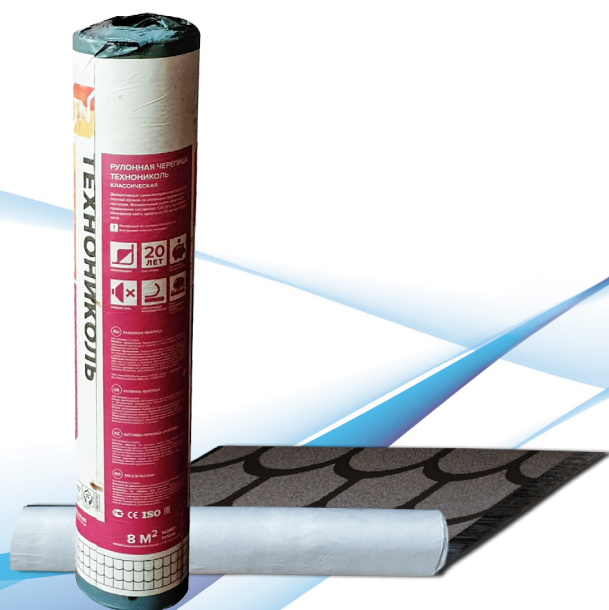

**ΑΥΤΟΚΟΛΛΗΤΟ ΑΣΦΑΛΤΟΠΑΝΟ
ΜΕ ΑΠΕΙΚΟΝΙΣΗ ΚΕΡΑΜΙΔΙΟΥ**