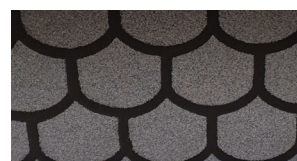

EASY-SHINGLE

ΑΥΤΟΚΟΛΛΗΤΟ ΑΣΦΑΛΤΟΠΑΝΟ ΤΕΧΝΟΝΙΣΟΛ

Με σχέδιο κεραμιδιού

Το EASY-SHINGLE είναι ένα καινοτόμο αυτοκόλλητο ασφαλτόπανο σε τρία διαφορετικά σχέδια κεραμιδιών, το οποίο έρχεται να επιλύσει προβλήματα στεγάνωσης και αισθητικής στις:

1. Σκεπές *
   - Κιόσκια *
   - Σκέπαστρα βεραντών *
2. Ακόμα και με μηδενική κλίση

Ιδανικό για:

- Μικρές κλίσεις
- Προσφέρει μικρό βάρος στην κατασκευή
- Απόλυτη στεγανότητα
- Ποικιλία χρωμάτων

Προσφέρει σίγουρη στεγάνωση και είναι εύκολο στην εφαρμογή. Μειώνει το κόστος κατασκευής. Υπολογίζεται ότι τοποθετούνται περίπου 100m²/ ανά 8ωρο σε σύγκριση με το ασφαλτικό κεραμίδι που τοποθετούνται 30-50 m²/ ανά 8ωρο και 20-30m² / 8ωρο με το σύνηθες κεραμίδι.

ΙΔΙΟΤΗΤΕΣ ΥΛΙΚΟΥ

Περιγραφή	Μονάδα	Απόκλιση	Τιμή Μονάδας	Μέθοδος τεστ
Βάρος 1m	kg	+ - 0.2	4,5	EN 1849-1-2011
Μέγιστη εφελκυστική δύναμη κατά μήκος	N / 50mm	-	1000/1000	31899-1-2011
Εγκάρσια ενισχυμένη στρώση ινών				
Ευελιξία σε χαμηλές θερμοκρασίες σε διασταυρωμένες δέσμες R15mm	°C	-	-15	EN 1109-2011
Θερμική αντίσταση	°C	-	100	EN 1110-2011
Συγκολλητική δύναμη το λιγότερο: Με Σκυρόδεμα Με Μέταλλο	MPa	-	0.2 0.2	26589-94, method A or 28574-2014
Επικαλύψεις	%	-	10	EN 12039-2011

ΧΡΩΜΑΤΙΣΜΟΙ - ΣΧΕΔΙΑ

"BEAVER TAIL" PATTERN