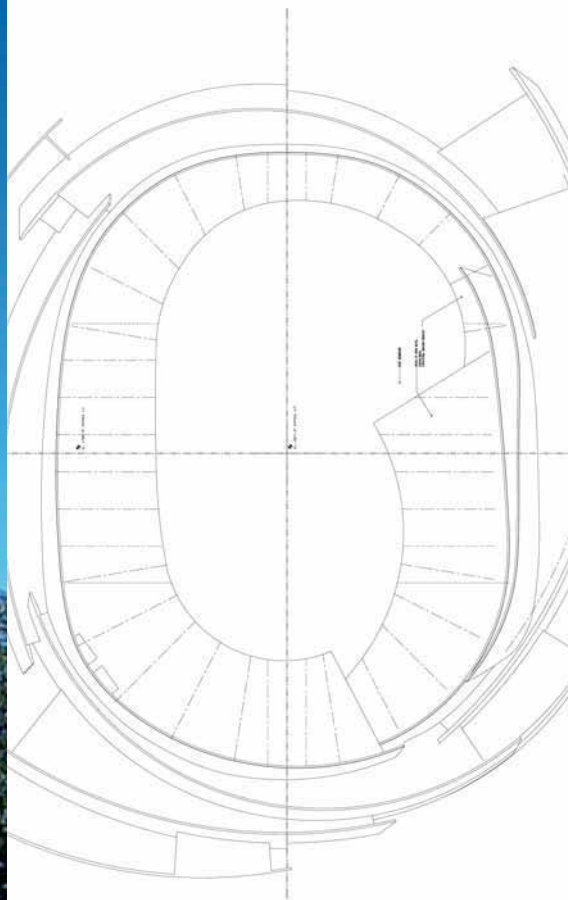

34

35

TEGOLA

Αρχιτεκτονική ομορφιά.
Η αρχιτεκτονική ομορφιά είναι
συνώνυμη με την αισθητική
ομορφιά, όπως και με τις επιμελείς
λεπτομέρειες και τα ακριβή
φινιρίσματα.

TEGOLA

Δημιουργικότητα που εξυπηρετεί το δημόσιο συμφέρον.
Στην Tegola Canadese δίνουμε κατάλληλες και δημιουργικές λύσεις για τις ανάγκες του κοινωνικού συνόλου, για θρησκευτικούς, αθλητικούς ή πολιτιστικούς σκοπούς, με αποτελέσματα που εξυπηρετούν τον εκάστοτε σκοπό.