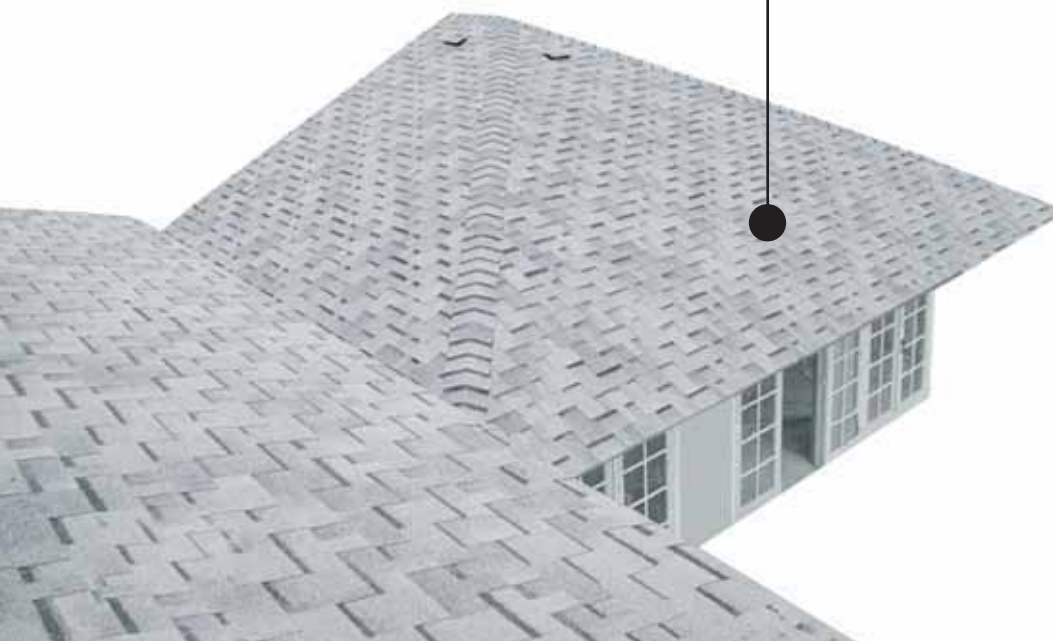

TEGOLA  ΑΣΦΑΛΤΙΚΑ ΚΕΡΑΜΙΔΙΑ

TEGOLA

Ιδέες που διαρκούν.
Η οικοδομική βιομηχανία
είναι γεμάτη νέες ιδέες,
αυτές όμως που διαρκούν
τείνουν, να έχουν μια
κατασκευαστική απλότητα.

2

11

11

11

11

Προστασία με εκρηκτικό ταπεραμέντο.
Η πυρακτωμένη λάβα μετατράπηκε σε βαλσάτη και έπειτα σε κόκκους. Η φύση τους έκανε εξαιρετικά σκληρούς και ανθεκτικούς με ασύγκριτη και μοναδική ομορφιά.

TEGOLA

Εγγύηση πολλαπλών επιπέδων.
Η οξειδωμένη άμμος, η μάλθη τύπου Tia Juana (ασφαλτική βάση), ο προεμποτισμένος υαλοβάμβακας και η επιφάνεια από κεραμικούς κόκκους αποδίνουν στα κεραμίδια το χρώμα και το φινιρίσμά τους. Οι κόκκοι χρωματίζονται με τη διαδικασία της κεραμιδοποίησης σε υψηλές θερμοκρασίες και τη χρήση ανόργανων χρωστικών ουσιών. Αυτή η διαδικασία εγγυάται μόνιμη ανθεκτικότητα στο χρώμα, προστατεύει τις ασφαλτικές στρώσεις που ακολουθούν από τις υπεριώδεις ακτίνες και αποτρέπει τη φθορά του κεραμιδιού στο χρόνο. Ο υαλοβάμβακας είναι εξαιρετικά ανθεκτικός και παρέχει σταθερότητα διαστάσεων. Η φυσική, τροποποιημένη άσφαλτος εξασφαλίζει υψηλό βαθμό στεγανοποίησης.