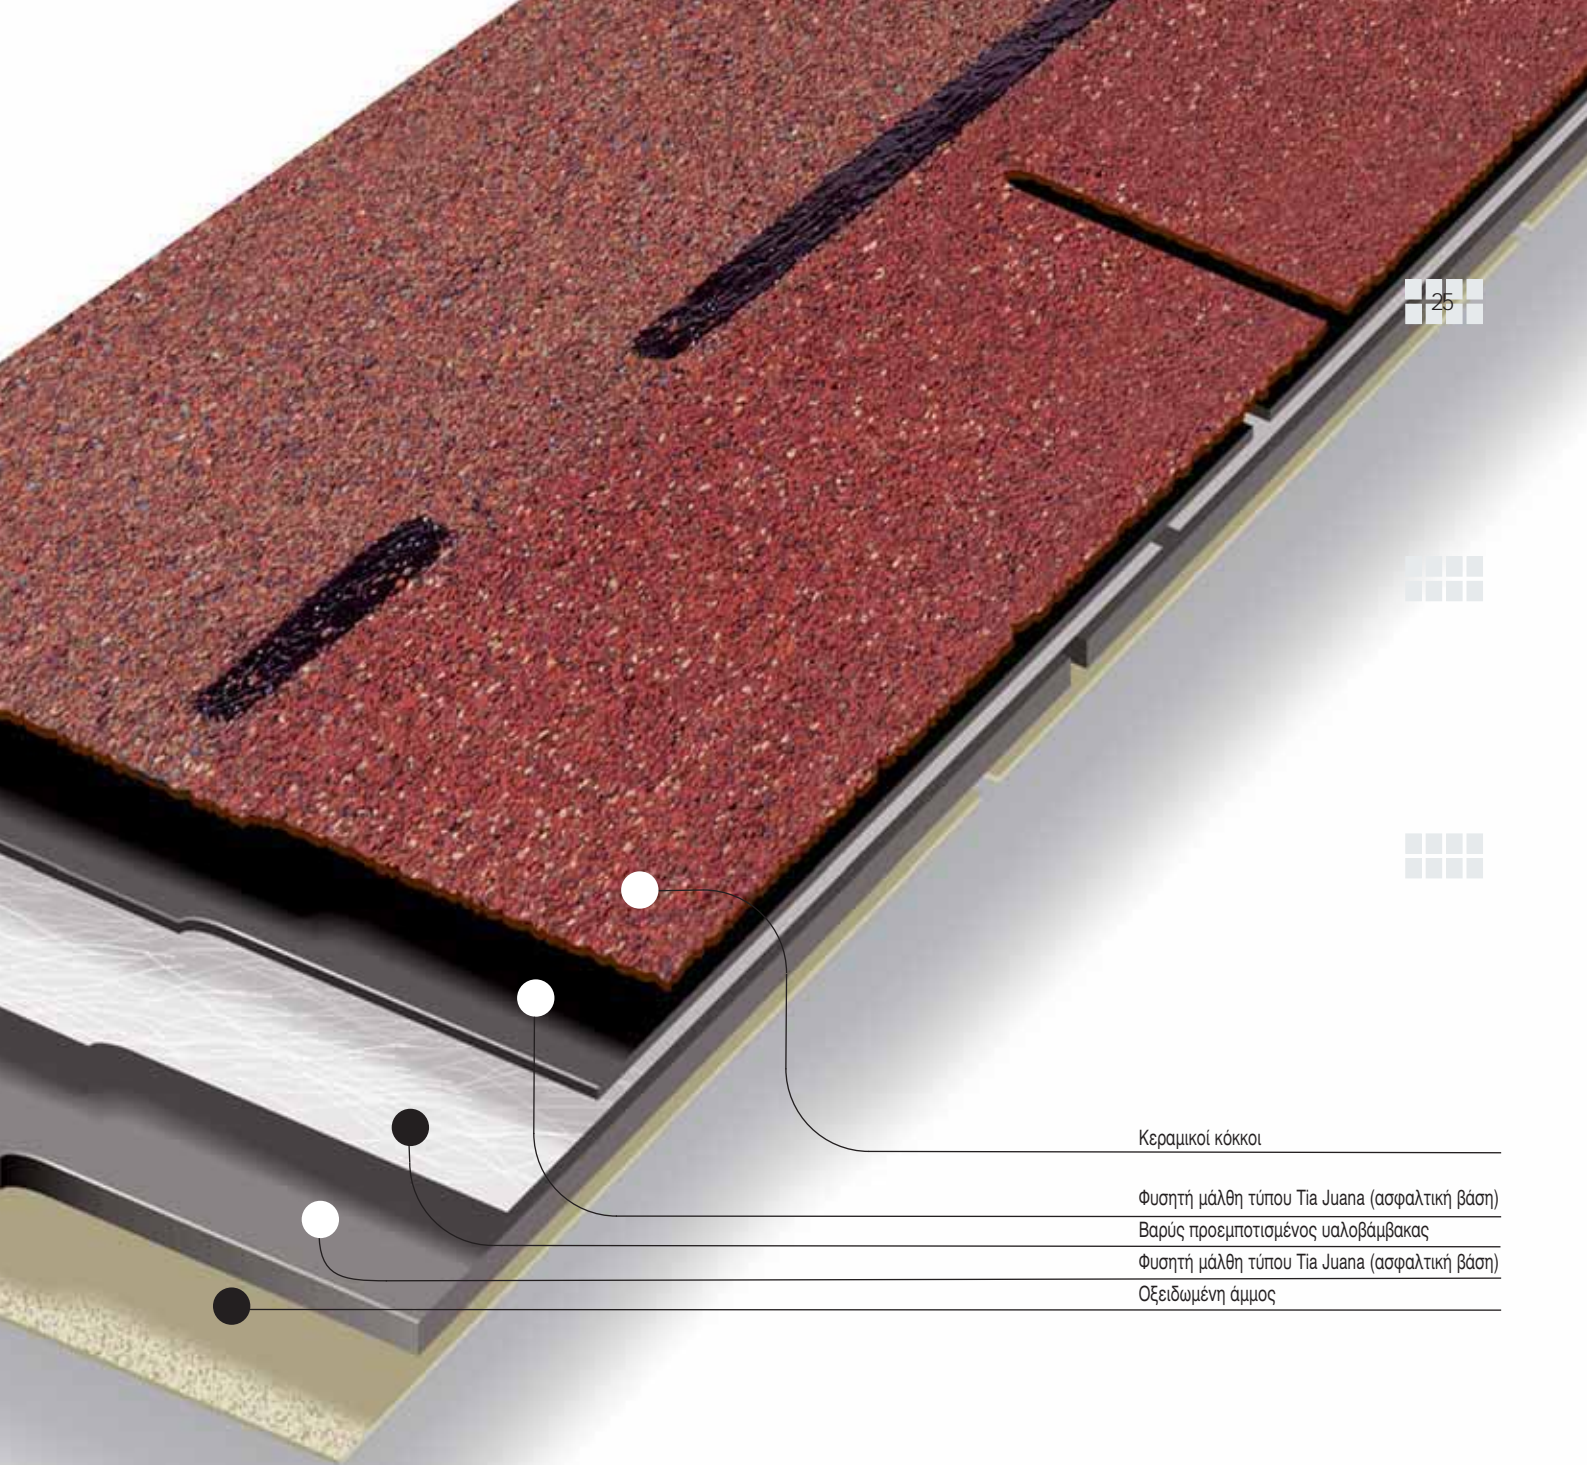

Κεραμικοί κόκκοι

Φυσητή μάλη τύπου Tia Juana (ασφαλτική βάση)

Βαρύς προεμπροτισμένος υαλοβάμβακας

Φυσητή μάλη τύπου Tia Juana (ασφαλτική βάση)

Οξειδωμένη άμμος

Μπορεί να χρησιμοποιηθεί επιτυχώς για την κάλυψη στεγών οποιουδήποτε σχήματος

Δε χρειάζονται ειδικά εξαρτήματα

Μπορεί να χρησιμοποιηθεί επιτυχώς για την κάλυψη στεγών οποιασδήποτε κλίσης

Μεταφέρεται και μετακινείται εύκολα

Πρακτική συσκευασία

TEGOLA

Απεριόριστα πλεονεκτήματα. Επιλέγοντας τα κεραμίδια της Tegoia Canadese, επιλέγετε μια στέγη ξεχωριστή, διαλεχτή, ζωηρόχρωμη, ανθεκτική σε κάθε κλίμα και ακραίες καιρικές συνθήκες. Πάνω απ' όλα, δεν αλλοιώνεται με το πέρασμα του χρόνου, είναι αθόρυβη, ελαφριά, σταθερή και τοποθετείται και συντηρείται εύκολα.