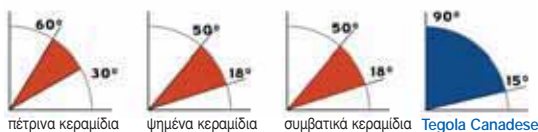

Δε χρειάζεται συντήρηση.
Μπορεί να πατηθεί με ασφάλεια.
Η κατάσταση της στέγης μπορεί
εύκολα να ελεγχθεί.
Είναι ανθεκτική στις καιρικές
συνθήκες.
Τα κεραμίδια είναι
αντιολισθητικά.

**Δε χρειάζονται ειδικά
εξαρτήματα.**

1. Κατά μήκος των καβαλάρηδων.
2. Στο σημείο όπου αλλάζει η κλίση της στέγης.
3. Κατά μήκος των υδρορορών.
4. Κατά μήκος της κορυφής της στέγης

**Μπορεί να χρησιμοποιηθεί για ένα
ευρύ φάσμα κλίσεων.**
Σύγκριση κλίσεων στέγης σε διάφορα συστήματα
στεγών.

8
9

Επιπλέον πλεονεκτήματα.

Σε σύγκριση με τις στέγες από ασφαλτόπανα και άλλα ασφαλτικά κεραμίδια:

μια στέγη φτιαγμένη με τα κεραμίδια της Tegola Canadese αποτελείται από μικρά στοιχεία που απορροφούν εύκολα κάθε κίνηση της επιμέρους κατασκευής και επιτρέπουν στη στέγη να αναπνέει.

Σε σύγκριση με τις μεταλλικές στέγες: Είναι αθόρυβη σε περίπτωση βροχής ή καταιγίδας, δεν επιτρέπει τη συμπύκνωση και δεν σκουριάζει.

Πρακτική συσκευασία.

Δε σπάει κατά τη μεταφορά.
Μετακινείται και μεταφέρεται εύκολα.
Ανυψώνεται εύκολα στη σέγη.

10

TEGOLA

Όλα σε μία μόνο στέγη.
Ποιότητα, δυνατότητα προσαρμογής,
ομορφιά, ελαφριά στο βάρος,
διάρκεια στο χρόνο, αποδοτικότητα:
Αυτά είναι τα χαρακτηριστικά κάθε
στέγης Tegola Canadese.

advantages