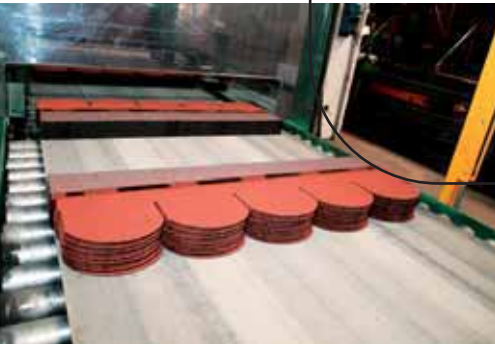

TEGOLA  ΑΣΦΑΛΤΙΚΑ ΚΕΡΑΜΙΔΙΑ

TEGOLA

Ιδέες που διαρκούν.
Η οικοδομική βιομηχανία
είναι γεμάτη νέες ιδέες,
αυτές όμως που διαρκούν
τείνουν, να έχουν μια
κατασκευαστική απλότητα.

2

11

11

11

11

Προστασία με εκρηκτικό ταπεραμέντο.
Η πυρακτωμένη λάβα μετατράπηκε σε βαλσάτη και έπειτα σε κόκκους. Η φύση τους έκανε εξαιρετικά σκληρούς και ανθεκτικούς με ασύγκριτη και μοναδική ομορφιά.

TEGOLA

Εγγύηση πολλαπλών επιπέδων.
Η οξειδωμένη άμμος, η μάλθη τύπου Tia Juana (ασφαλτική βάση), ο προεμποτισμένος υαλοβάμβακας και η επιφάνεια από κεραμικούς κόκκους αποδίνουν στα κεραμίδια το χρώμα και το φινιρίσμά τους. Οι κόκκοι χρωματίζονται με τη διαδικασία της κεραμιδοποίησης σε υψηλές θερμοκρασίες και τη χρήση ανόργανων χρωστικών ουσιών. Αυτή η διαδικασία εγγυάται μόνιμη ανθεκτικότητα στο χρώμα, προστατεύει τις ασφαλτικές στρώσεις που ακολουθούν από τις υπεριώδεις ακτίνες και αποτρέπει τη φθορά του κεραμιδιού στο χρόνο. Ο υαλοβάμβακας είναι εξαιρετικά ανθεκτικός και παρέχει σταθερότητα διαστάσεων. Η φυσική, τροποποιημένη άσφαλτος εξασφαλίζει υψηλό βαθμό στεγανοποίησης.

TEGOLA

Από τη γη στον ουρανό: ένα εργοστάσιο κεραμιδιών.
Η διαδικασία κατασκευής των κεραμιδιών ξεκινάει με την αναζήτηση της κατάλληλης πρώτης ύλης και συνεχίζεται με μια πλήρως αυτοματοποιημένη κατασκευαστική διαδικασία, όπου χρησιμοποιείται ο πιο σύγχρονος μηχανολογικός εξοπλισμός και εργαλεία ελέγχου ποιότητας. Το εξαιρετικά προηγμένο εφοδιαστικό μας σύστημα τα συσκευάζει και αποθηκεύει κατευθείαν μετά τη γραμμή παραγωγής και τα παραδίδει σε πελάτες και στις 5 ηπείρους. Η Tegola Canadese δίνει ιδιαίτερη προσοχή στους έμπειρους εγκαταστάτες, οι οποίοι υφίστανται συνεχή εκπαίδευση στο κέντρο κατάρτισης της Tegola Canadese.