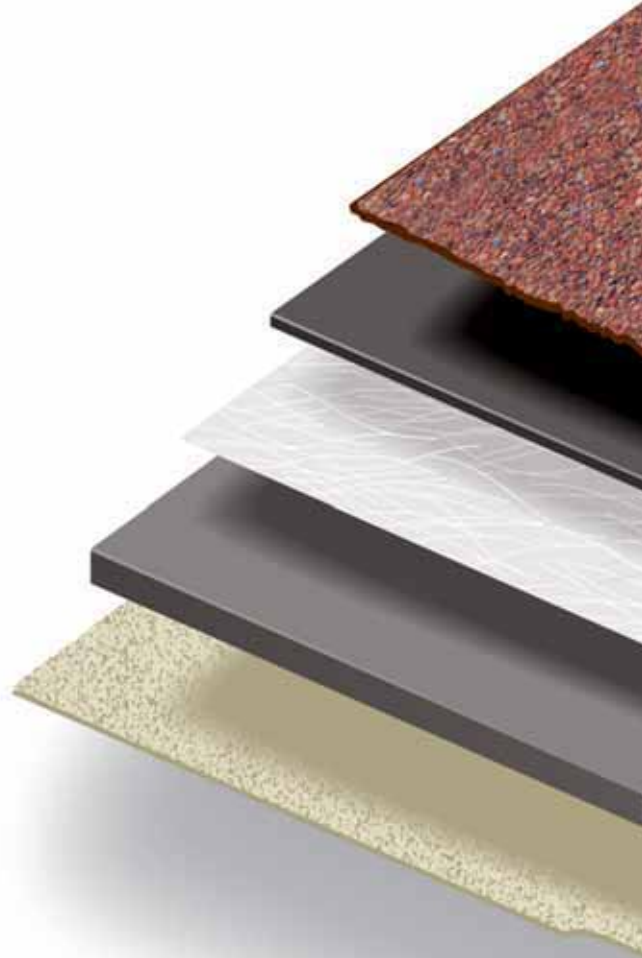

10 ΠΛΕΟΝΕΚΤΗΜΑΤΑ

Ευρεία γκάμα χρωμάτων και σχημάτων

Ένα προϊόν για κάθε κλίμα

Χρώματα που δεν ξεθωριάζουν

Ένα ελαφρύ σύστημα στέγης

Δε χρειάζεται συντήρηση