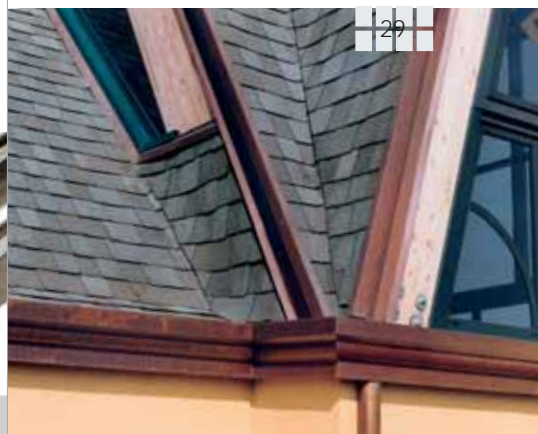

TEGOLA

Ένα ολοκληρωμένο σύστημα στέγης. Εκτός από τα προϊόντα υψηλής ποιότητας, προσφέρουμε μια μεγάλη γκάμα από αξεσουάρ και υπηρεσίες, που παρέχουν ένα πρότυπο σύστημα στέγης με χιονοπαγίδες, αερισμούς, σφικτήρες, υδρορροές, παράθυρα, αντισυμπυκνωτικά μέσα κτλ... Μια στέγη υψηλής ποιότητας είναι αποκλειστικά φτιαγμένη με τα "πιστοποιημένα" εξαρτήματα της Tegola Canadese.