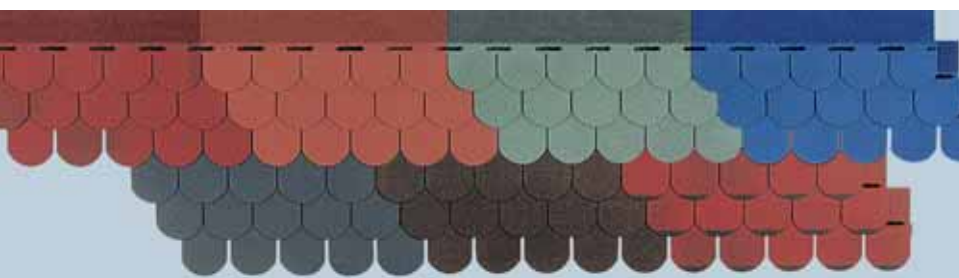

Πακέτα ανά παλέτα: 52

Επιφάνεια κάλυψης ανά παλέτα: 158,6 m²

Είδος ασφαλτικής βάσης: φυσική τύπου Tia-Juana

Χρώματα: 2

010 Rosso sfumato

006 Cotto

073 Verde sfumato

080 Blu