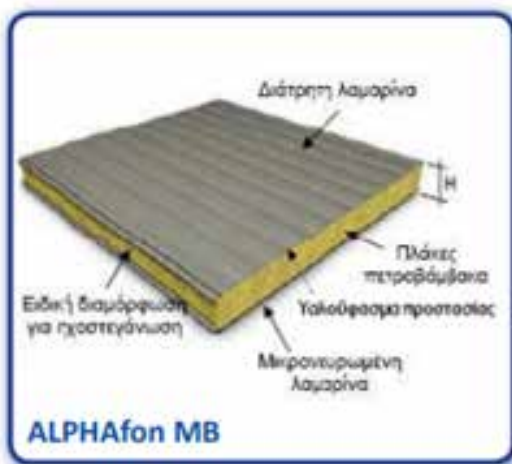

Βασικό στοιχείο όλων των ηχομονωτικών επεμβάσεων είναι το ΗΧΟΜΟΝΩΤΙΚΟ ΗΧΟΑΠΟΡΡΟΦΗΤΙΚΟ μεταλλικό ηχοπέτασμα ALPHAfon-MB. Αποτελείται από εσωτερικό πυρήνα πετροβάμβακα μεγάλης πυκνότητας, με εσωτερική κάλυψη διάτρητης προβαμμένης λαμαρίνας. Είναι προϊόν βιομηχανικής παραγωγής και διαθέτει ηχομονωτική ικανότητα έως $R_w = 35\text{dB}$ και συντελεστή ηχοαπορρόφησης $\alpha=1$.